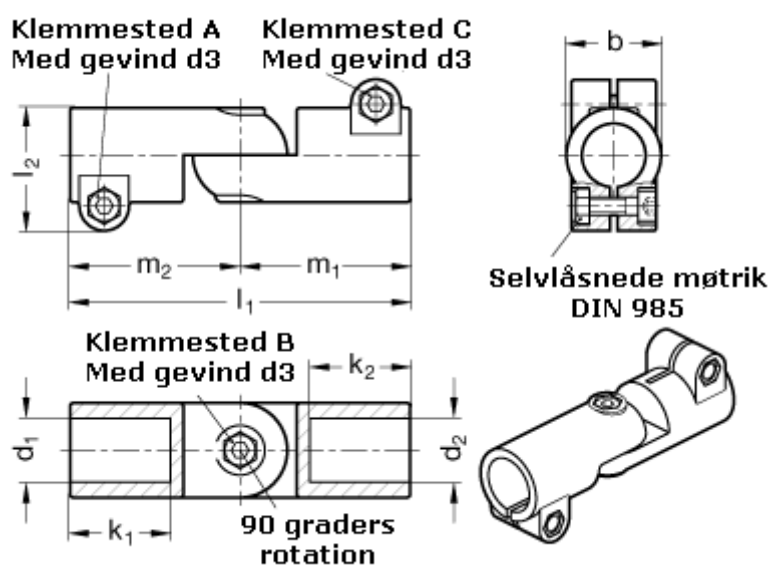

Varenummer: 20286B50B48S2SW
Beskrivelse: E+G laskeforbindelse
GN286-B50-B48-S-2-SW

Mål

| | |
|-----------|----------|
| b = 65 | m1 = 115 |
| d1 = B50 | m2 = 115 |
| d2 = B48 | |
| d3 = M10 | |
| k1 = 74.0 | |
| k2 = 74.0 | |
| l1 = 230 | |
| l2 = 77.5 | |